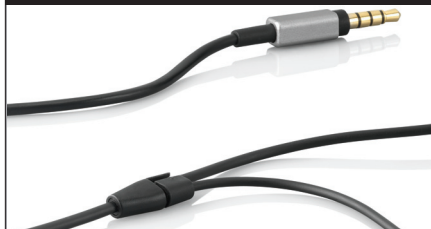

Kabinett i aluminiumslegering

Kabinettet på AE-hovedtelefonerne er lavet af en aluminiumslegering, der giver fremragende akustisk dæmpning. Det udvider basområdet med ægte lavfrekvensgengivelse. Kabinettet reducerer også uønsket resonans, som kan gå ud over lyd kvaliteten.

Silikoneørepunder

Tre par ørepunder (små, mellem og store) medfølger. Udvalget af forskellige størrelser sikrer maksimal komfort – og minimal omgivende støj – i ørekanalen.

Comply™-skumørepunder

Som et onesize alternativ til silikoneørepunder har AE-hovedtelefonerne også et par Comply™-ørepunder. Denne formbare skum giver en komfortabel pasform samt forbedret støjreduktion.

Apple-fjernbetjening med tre knapper og indbygget mikrofon

Den strømlinede AE-fjernbetjening er lavet specielt til brug med iPhone og iPod og indeholder velkendte kontrolknapper til lydafspilning og telefonopkald.

Kraftigt kabel og robust stik

Kablet på AE-hovedtelefonerne har metalstik, og kablet beklædt med elastomer modstår sammenfiltring. Førsteklasses materialer bidrager til, at kablet og stikket holder længere.